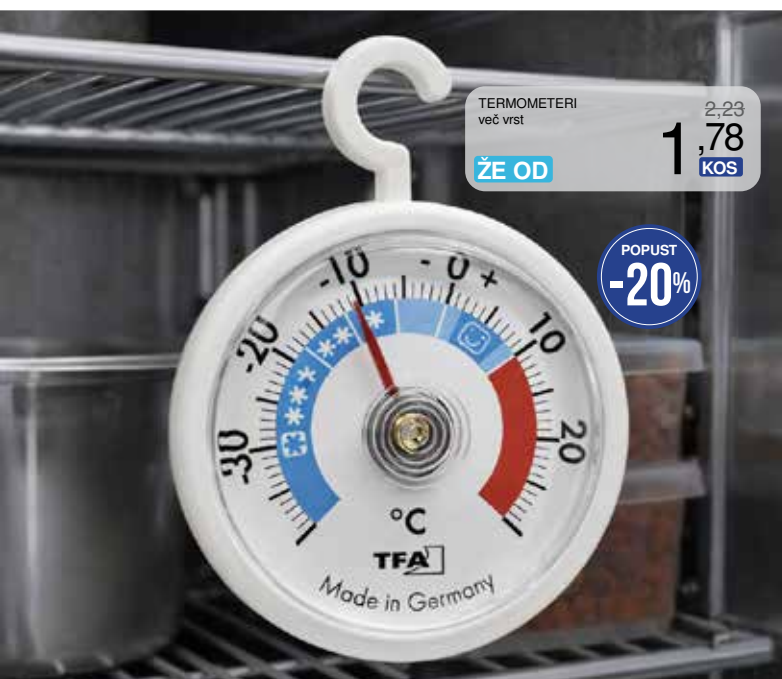

TERMOMETERI
več vrst

ŽE OD

2,23
KOS
1,78

POPUST
-20%