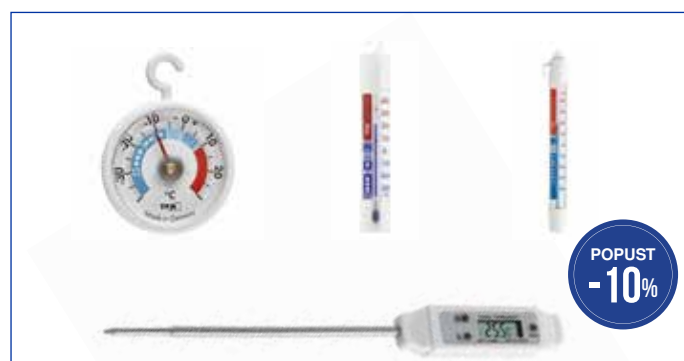

EAN	NAZIV
4009816036353	TERMOMETER ZA HLADILNIK PODOLGOVAT -40°C/+40°C
4009816036391	TERMOMETER ZA HLADILNIK VALJ -42°C/+50°C
4009816036452	TERMOMETER ZA HLADILNIK OKROGEL -40°C/+30°C
4009816008947	ŽEPNI DIGITALNI TERMOMETER 30.1018 -40°C/+200°C